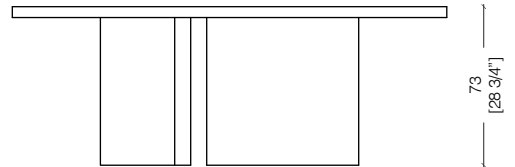

“Maxima” Collection design Bartoli Design

190
[74 13/16\"]

218
[85 7/8\"]

300
[118 1/8\"]

BEDIF
FEREN
TBEUN
IQUE

TAVOLO BD 07 / 07 R / 07 TLS

“Maxima” Collection design Bartoli Design

Acero / *Maple*