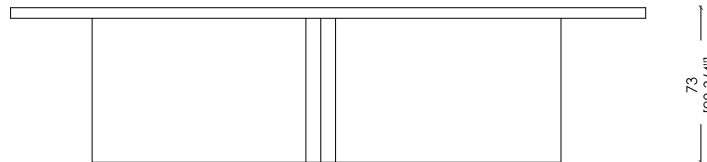

“Maxima” Collection design Bartoli Design

190
[74 13/16\"]

218
[85 7/8\"]

300
[118 1/8\"]

BEDIF
FEREN
TBEUN
IQUE

TAVOLO BD 07 / 07 R / 07 TLS

“Maxima” Collection design Bartoli Design

Acero / *Maple*