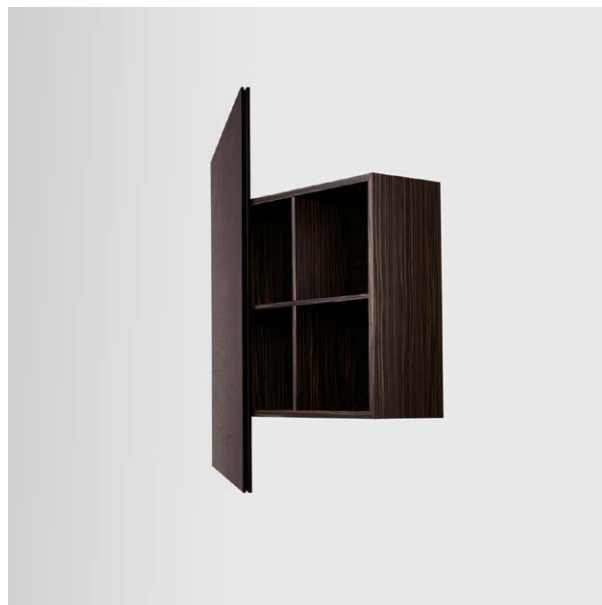

PENSILE MANDALA BD 17 DA

“Decor” Collection design Bartoli Design

Palissandro / Rosewood

**BEDIF
FEREN
TBEUN
IQUE**

Disponibile in altre finiture e dimensioni / Available in other finishes and sizes

Laurameroni s.r.l. ■ Via Manzoni 22040 Alzate Brianza (CO) - ITALY