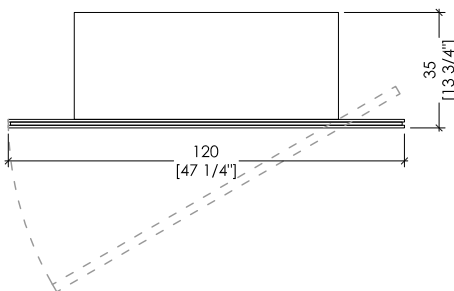

PENSILE MANDALA BD 17 DA

“Decor” Collection design Bartoli Design

Palissandro / Rosewood

**BEDIF
FEREN
TBEUN
IQUE**

Disponibile in altre finiture e dimensioni / Available in other finishes and sizes

Laurameroni s.r.l. ■ Via Manzoni 22040 Alzate Brianza (CO) - ITALY