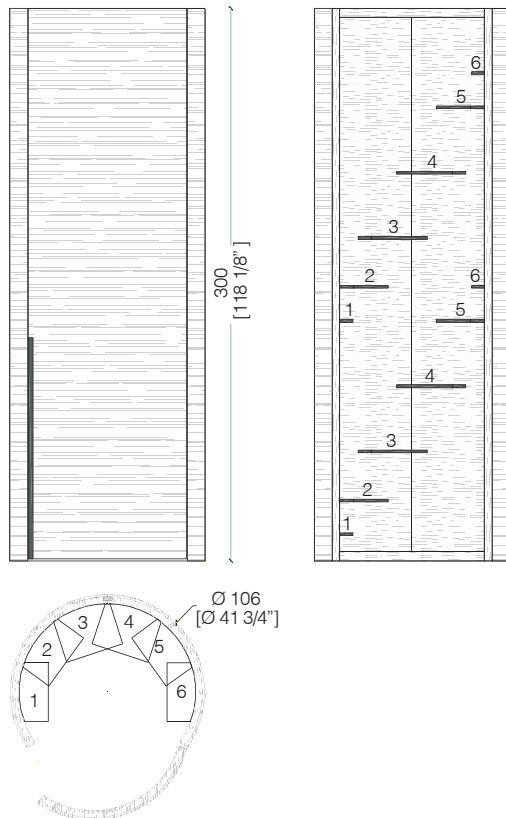

Kylindros - Kylindros collection

design Bartoli Design

Kylindros is a wood veneered "walk-in" unit with horizontal Decor carving and internally fitted with small shelves.

Kylindros è un contenitore "walk-in" in legno impiallacciato con scolpitura Decor e dotato internamente di piccole mensole di diversa profondità.

Kylindros - Kylindros collection

design Bartoli Design

Kylindros are cylindrical elements of big dimension and they assume an architectural importance in the surroundings. The unit is divided into 3 pieces all high long, one of them can be opened (extendable) and the internal side is lit from above and could be fitted to display or to contain. It is designed to be used for different purposes.

Kylindros, un elemento cilindrico di grandi dimensioni, è il risultato della libertà espressiva dei nostri artigiani. Si compone esternamente di 3 parti che coprono l'intera altezza, una delle quali può essere aperta, mentre internamente lo spazio può essere utilizzato sia per l'esposizione sia come contenitore. Si tratta di un prodotto disegnato per essere usato con diverse finalità.

_dimensions

KY 171 cylindrical element - elemento cilindrico -
zylindrischen element - élément cylindrique - Цилиндрический Элемент

-Dimensions in centimeters and inches.
The right to discontinue and make changes is reserved.
This information is based on the latest product information available at the time of printing.