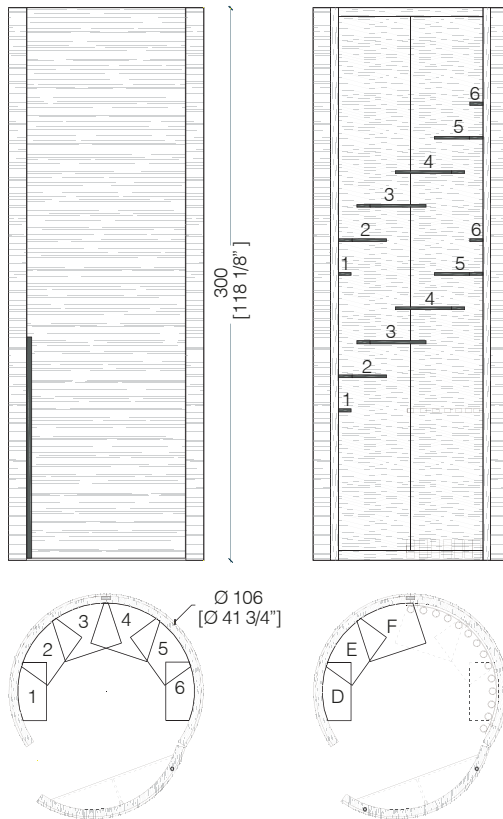

Kylindros, un elemento cilindrico di grandi dimensioni, è il risultato della libertà espressiva dei nostri artigiani. Si compone esternamente di 3 parti che coprono l'intera altezza, una delle quali può essere aperta, mentre internamente lo spazio può essere utilizzato sia per l'esposizione sia come contenitore. Si tratta di un prodotto disegnato per essere usato con diverse finalità.

_dimensions

KY 171 cylindrical element - elemento cilindrico -
zylindrischen element - élément cylindrique - Цилиндрический Элемент

-Dimensions in centimeters and inches.
The right to discontinue and make changes is reserved.
This information is based on the latest product information available at the time of printing.

_dimensions

KY 172 cylindrical element - elemento cilindrico -
zylindrischen element - élément cylindrique - Цилиндрический Элемент

-Dimensions in centimeters and inches.
The right to discontinue and make changes is reserved.
This information is based on the latest product information available at the time of printing.