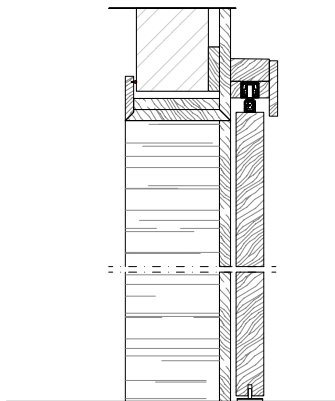

Maniglia in legno scavata nello spessore della porta e binario in alluminio nella stessa finitura della porta.

BD 16 S è disponibile anche con il pannello centrale realizzato in vetro.

La porta è inoltre disponibile nella versione porta singola o porta doppia.

This information is based on the latest product information available at the time of printing.

_dimensions

wall installation with doorframe

door section with one way rail

door section with two-way rail

_Dimensions in millimeters.

single sliding door

double sliding door

vertical section

_Dimensions in millimeters.

The right to discontinue and make changes is reserved.

This information is based on the latest product information available at the time of printing.