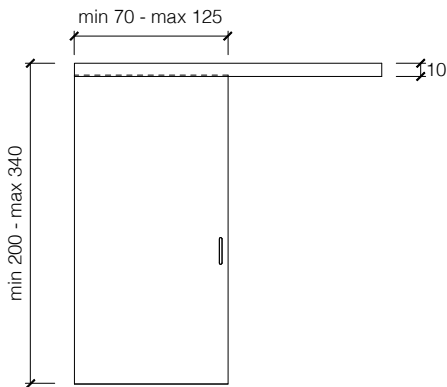

Maniglia in legno scavata nello spessore della porta e binario in alluminio nella stessa finitura della porta.

BD 16 S è disponibile anche con il pannello centrale realizzato in vetro.

La porta è inoltre disponibile nella versione porta singola o porta doppia.

_dimensional limits

single sliding door

symmetrical double sliding door

Dimensions in millimeters.

The right to discontinue and make changes is reserved.

This information is based on the latest product information available at the time of printing.

_range

BD 16 S sliding door - porta scorrevole
porte battante - Flügeltür - распашная дверь

BD 16 SE sliding door with glass panel
porta scorrevole con pannello in vetro
porte coulissante avec panneau en verre - Schiebetür mit Glasscheibe
распашная дверь со стеклянной панелью