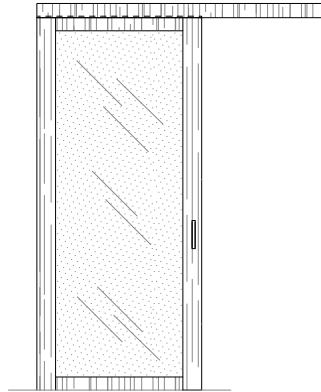

Maniglia in legno scavata nello spessore della porta e binario in alluminio nella stessa finitura della porta.

BD 16 S è disponibile anche con il pannello centrale realizzato in vetro.

La porta è inoltre disponibile nella versione porta singola o porta doppia.

_dimensional limits

single sliding door

symmetrical double sliding door

Dimensions in millimeters.

The right to discontinue and make changes is reserved.

This information is based on the latest product information available at the time of printing.

_range

BD 16 S sliding door - porta scorrevole
porte battante - Flügeltür - распашная дверь

BD 16 SE sliding door with glass panel
porta scorrevole con pannello in vetro
porte coulissante avec panneau en verre - Schiebetür mit Glasscheibe
распашная дверь со стеклянной панелью