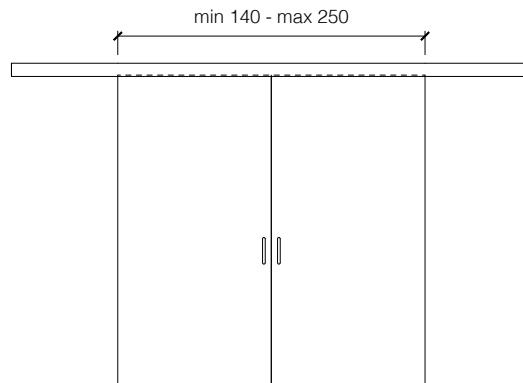

Maniglia in legno scavata nello spessore della porta e binario in alluminio nella stessa finitura della porta.

BD 16 S è disponibile anche con il pannello centrale realizzato in vetro.

La porta è inoltre disponibile nella versione porta singola o porta doppia.

_dimensional limits

single sliding door

symmetrical double sliding door

Dimensions in millimeters.

The right to discontinue and make changes is reserved.

This information is based on the latest product information available at the time of printing.