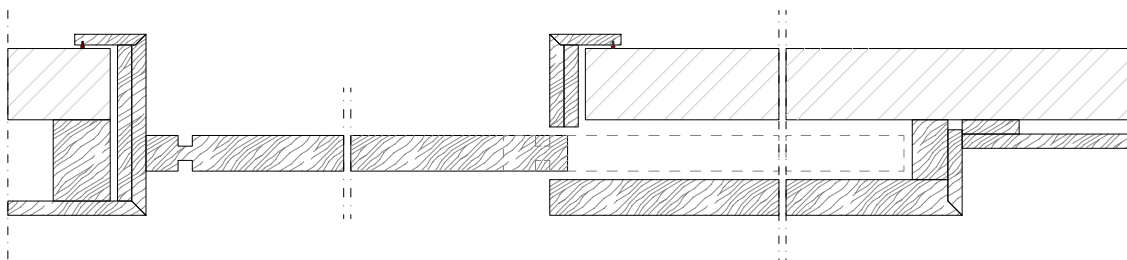

special case

"pocket" sliding door with wall panels and doorframe

single sliding door