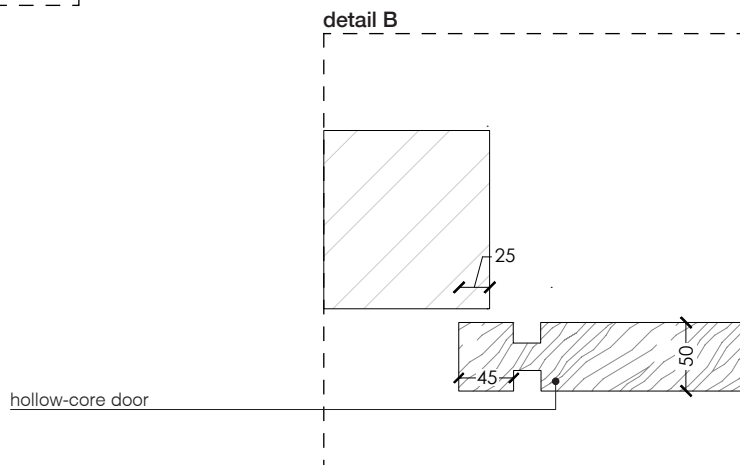

_details

Dimensions in millimeters.

The right to discontinue and make changes is reserved.

This information is based on the latest product information available at the time of printing.