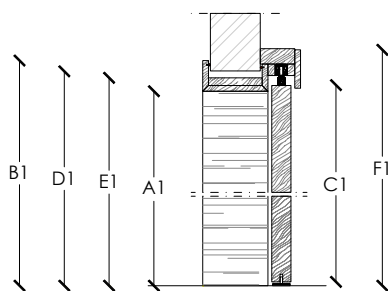

Maniglia in legno scavata nello spessore della porta e binario in alluminio nella stessa finitura della porta.

BD 16 S è disponibile anche con il pannello centrale realizzato in vetro.

La porta è inoltre disponibile nella versione porta singola o porta doppia.

_dimensions

single sliding door with doorframe
door aligned with the covers

double sliding door with doorframe
door aligned with the covers

single sliding door without doorframe

double sliding door without doorframe

vertical section

legend

A = opening width	D - 90 mm
B = covering dimensions	D + 260 mm
C = door	D + 260 mm
D = door way	
E = doorframe dimensions	D - 20 mm
A1 = opening width	D1 - 53 mm
B1 = covering dimensions	D1 + 27 mm
C1 = door	D1 - 48 mm
D1 = door way	
E1 = doorframe dimensions	D1 - 18 mm
F1 = dimensions with cover	D1 + 55 mm

vertical section

legend

A = opening width	D
C = door	D + 50 mm
D = door way	
A1 = opening width	D1
C1 = door	D1 - 4 mm
D1 = door way	
F1 = dimensions with cover	D1 + 100 mm

Dimensions in millimeters.

The right to discontinue and make changes is reserved.