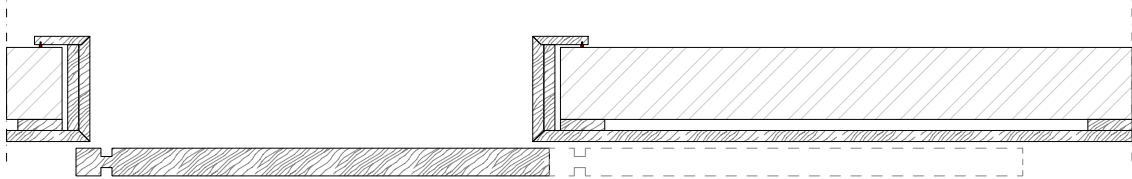

_special case

sliding door with wall panels and doorframe

single sliding door

double sliding door