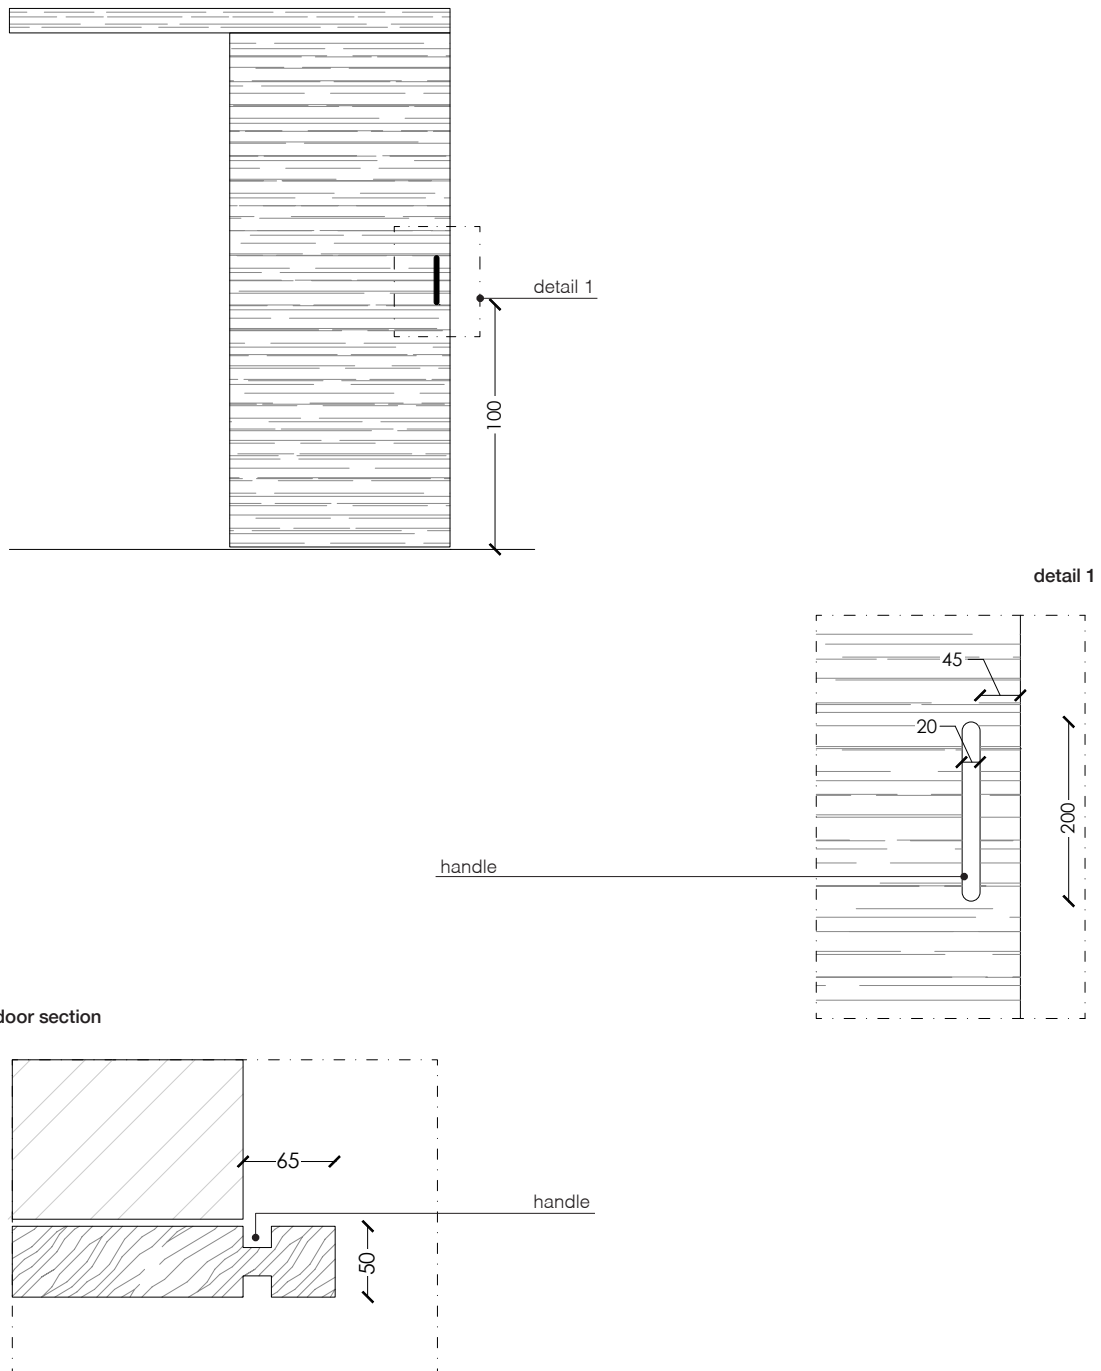

_details

handle hollowed out in the door thickness

_Dimensions in millimeters.

The right to discontinue and make changes is reserved.

This information is based on the latest product information available at the time of printing.