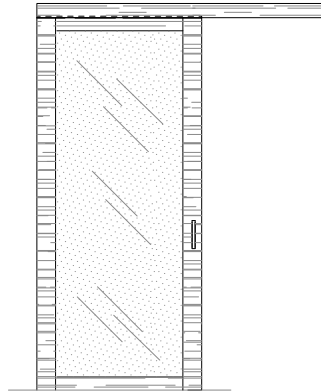

BD 16 S is also available with the middle panel in glass.

It is also available in the single leaf or double leaf versions.

Porta scorrevole in legno disponibile in tutte le essenze della collezione, con scolpitura Decor su entrambi i lati.

Maniglia in legno scavata nello spessore della porta e binario in alluminio nella stessa finitura della porta.

BD 16 S è disponibile anche con il pannello centrale realizzato in vetro.

La porta è inoltre disponibile nella versione porta singola o porta doppia.

_range

BD 16 S sliding door - porta scorrevole
porte battante - Flügeltür - распашная дверь

BD 16 SE sliding door with glass panel
porta scorrevole con pannello in vetro
porte coulissante avec panneau en verre - Schiebetür mit Glasscheibe
распашная дверь со стеклянной панелью

_dimensional limits

single sliding door

symmetrical double sliding door

Dimensions in millimeters.

The right to discontinue and make changes is reserved.

This information is based on the latest product information available at the time of printing.