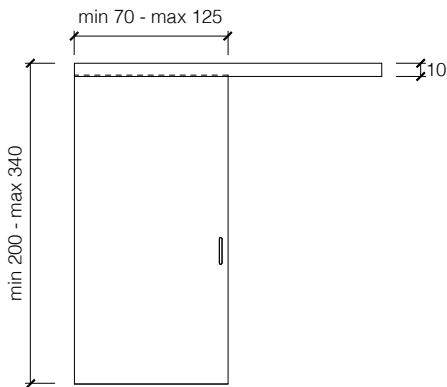

Maniglia in legno scavata nello spessore della porta e binario in alluminio nella stessa finitura della porta.

BD 16 S è disponibile anche con il pannello centrale realizzato in vetro.

La porta è inoltre disponibile nella versione porta singola o porta doppia.

_range

BD 16 S sliding door - porta scorrevole
porte battante - Flügeltür - распашная дверь

BD 16 SE sliding door with glass panel
porta scorrevole con pannello in vetro
porte coulissante avec panneau en verre - Schiebetür mit Glasscheibe
распашная дверь со стеклянной панелью

_dimensional limits

single sliding door

symmetrical double sliding door

Dimensions in millimeters.

The right to discontinue and make changes is reserved.

This information is based on the latest product information available at the time of printing.