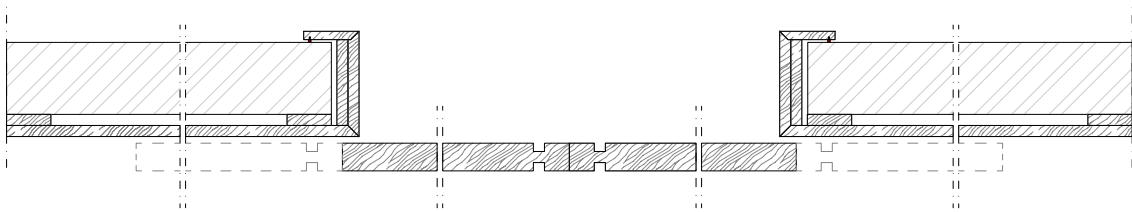

Maniglia in legno scavata nello spessore della porta e binario in alluminio nella stessa finitura della porta.

BD 16 S è disponibile anche con il pannello centrale realizzato in vetro.

La porta è inoltre disponibile nella versione porta singola o porta doppia.

This information is based on the latest product information available at the time of printing.

_dimensions

wall installation with doorframe

door section with one way rail

door section with two-way rail

_Dimensions in millimeters.

single sliding door

double sliding door

vertical section

_Dimensions in millimeters.

The right to discontinue and make changes is reserved.

This information is based on the latest product information available at the time of printing.