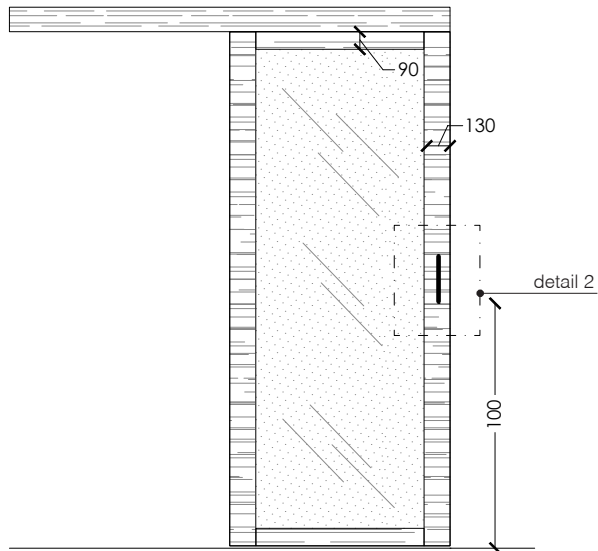

_details

handle hollowed out in the door thickness with glass middle panel