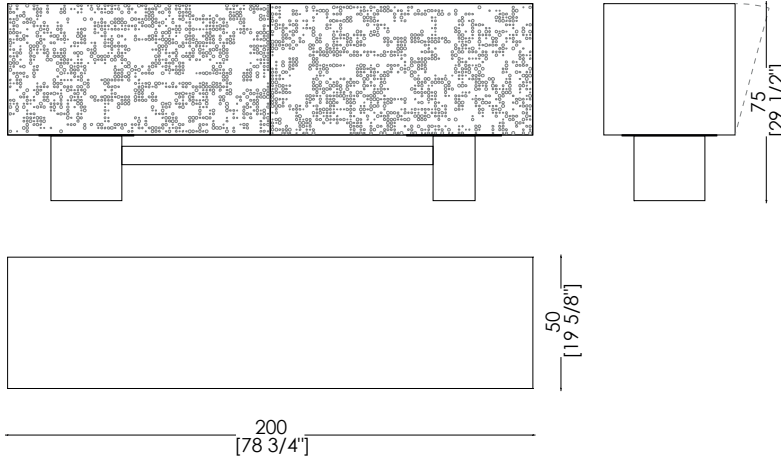

UN 54 hanging sideboard with flap doors - credenza appesa con ante a ribalta -  
hängeanrichte mit Klapptüren - buffet accroché avec portes abattantes -  
Настенная креденца с откидными дверцами

Dimensions in centimeters and inches.