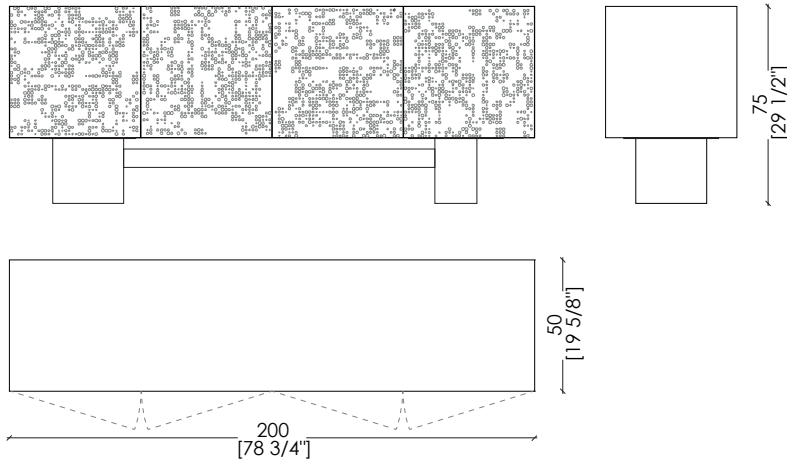

UN 54 hanging sideboard with flap doors - credenza appesa con ante a ribalta -  
hängeanrichte mit Klapptüren - buffet accroché avec portes abattantes -  
Настенная креденца с откидными дверцами

Dimensions in centimeters and inches.

The right to discontinue and make changes is reserved.

This information is based on the latest product information available at the time of printing.

\_dimensions

UN 55 sideboard with hinged doors - credenza con ante a battente - an-  
richte mit flügeltüren - buffet avec portes battantes -  
Креденца с распашными дверцами