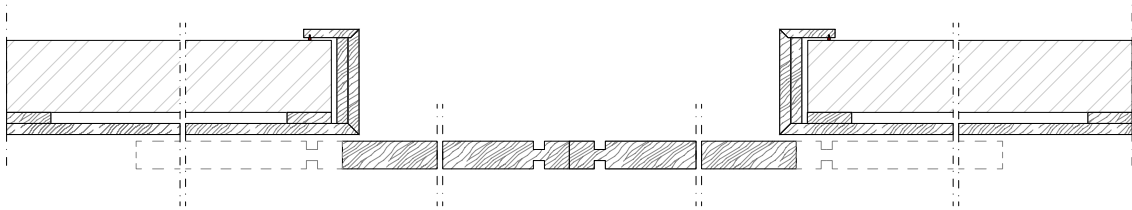

vertical section