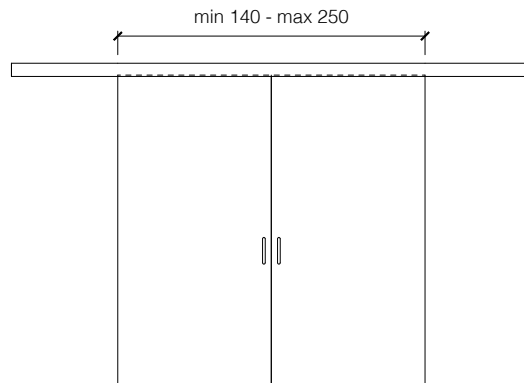

Maniglia in legno scavata nello spessore della porta e binario in alluminio nella stessa finitura della porta.

BD 16 SM è disponibile anche con il pannello centrale realizzato in vetro.

La porta è inoltre disponibile nella versione porta singola o porta doppia.

_range

BD 16 SM sliding door - porta scorrevole
porte coulissante - Schiebetür - раздвижная дверь

_dimensional limits

single sliding door

symmetrical double sliding door

Dimensions in centimeters.

The right to discontinue and make changes is reserved.

_dimensional limits

single sliding door

symmetrical double sliding door

Dimensions in centimeters.

The right to discontinue and make changes is reserved.

This information is based on the latest product information available at the time of printing.