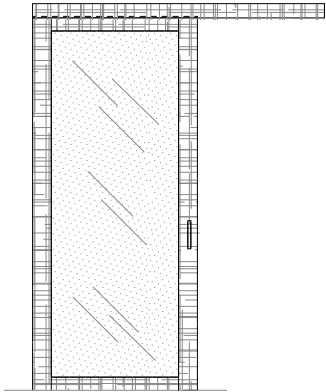

Maniglia in legno scavata nello spessore della porta e binario in alluminio nella stessa finitura della porta.

BD 16 SM è disponibile anche con il pannello centrale realizzato in vetro.

La porta è inoltre disponibile nella versione porta singola o porta doppia.

_range

BD 16 SM sliding door - porta scorrevole
porte coulissante - Schiebetür - раздвижная дверь

_dimensional limits

single sliding door

symmetrical double sliding door

Dimensions in centimeters.

The right to discontinue and make changes is reserved.

This information is based on the latest product information available at the time of printing.

_range

BD 16 SME sliding door with glass panel
porta scorrevole con pannello in vetro
porte coulissante avec panneau en verre - Schiebetür mit Glasscheibe
распашная дверь со стеклянной панелью

_dimensional limits

single sliding door

symmetrical double sliding door

Dimensions in centimeters.

The right to discontinue and make changes is reserved.

This information is based on the latest product information available at the time of printing.