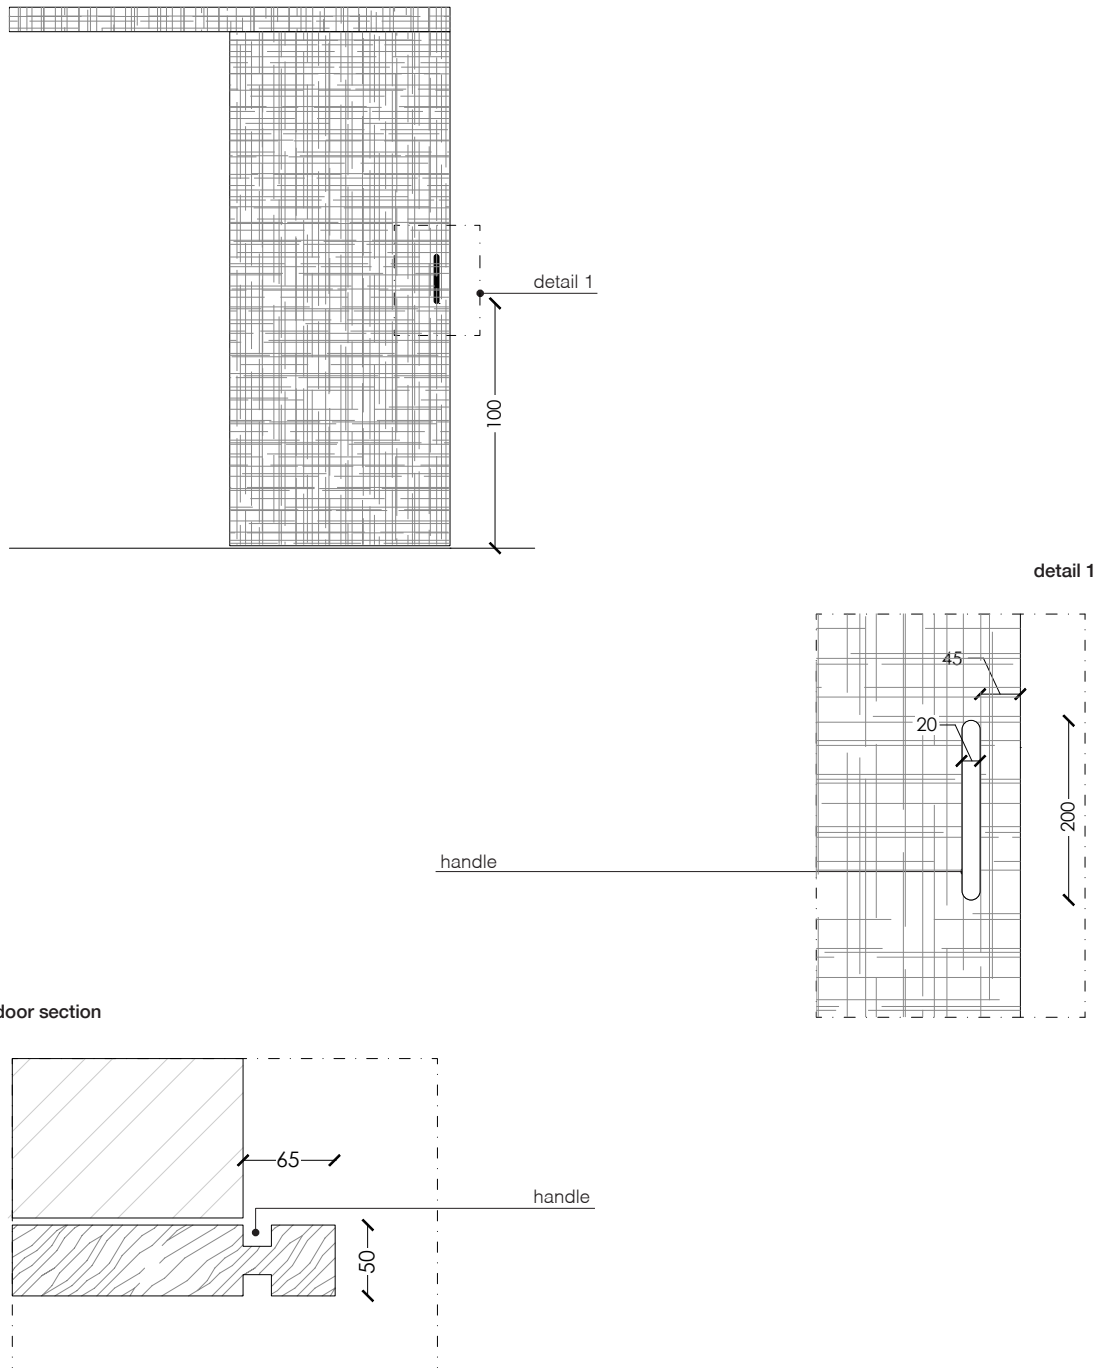

_details

handle hollowed out in the door thickness

_Dimensions in millimeters.

The right to discontinue and make changes is reserved.

This information is based on the latest product information available at the time of printing.