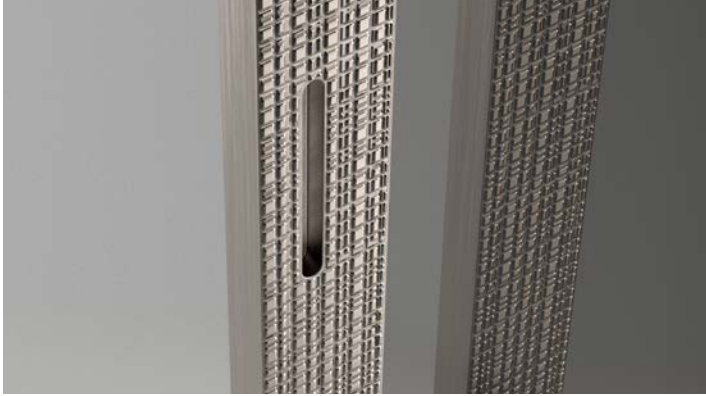

Maxima sliding door - Maxima collection

design Bartoli Design

— Wooden sliding door available in all woods of the collection, with Maxima carving on both sides.

Wooden handle hollowed out in the door thickness and aluminium rail covered in the same finish as the door.

BD 16 SM is also available with the middle panel in glass.

It is also available in the single leaf or double leaf versions.