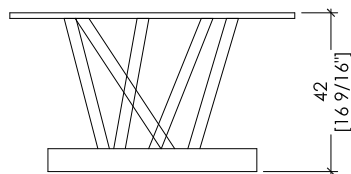

# TAVOLO BASSO SA 05

“Sottsass” Collection design Sottsass Associati

Low table with polished steel base, extra-clear transparent or yellow crystal top th. 15 mm.

Acciaio lucido / Polished steel

BEDIF  
FEREN  
TBEUN  
IQUE