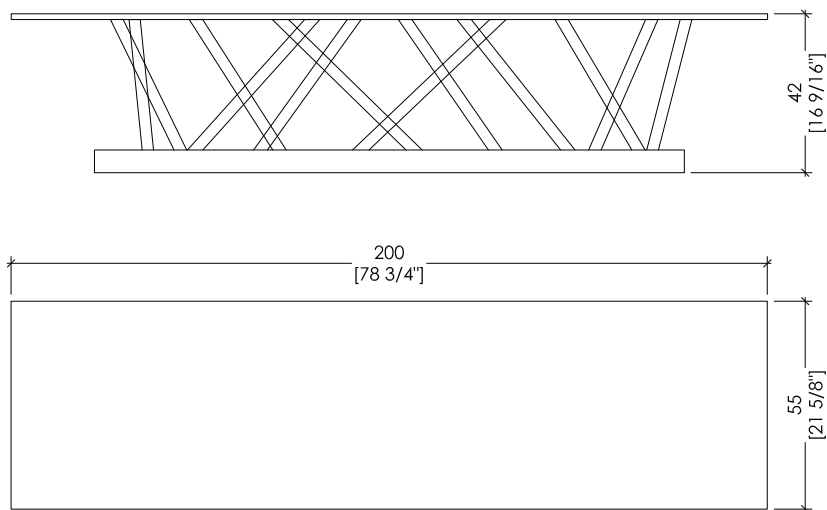

# TAVOLO BASSO SA 01

“Sottsass” Collection design Sottsass Associati

Low table with polished steel base, extra-clear transparent or yellow crystal top TH. 15 MM.

Acciaio lucido / Polished steel

BEDIF  
FEREN  
TBEUN  
IQUE