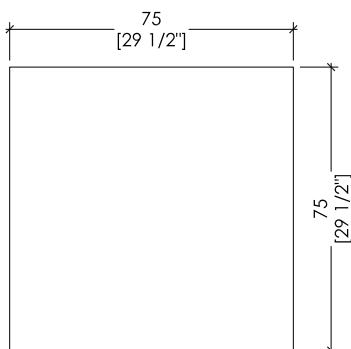

# TAVOLO BASSO SA 05

“Sottsass” Collection design Sottsass Associati

Low table with polished steel base, extra-clear transparent or yellow crystal top th. 15 mm.

Acciaio lucido / Polished steel

BEDIF  
FEREN  
TBEUN  
IQUE