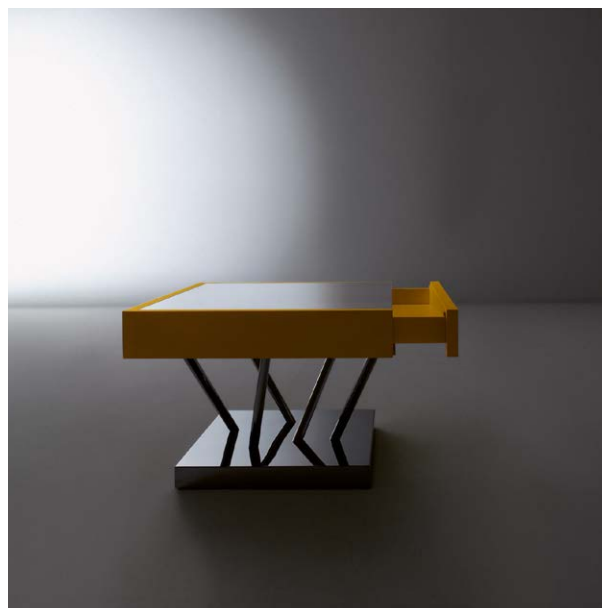

# TAVOLO BASSO SA 01

“Sottsass” Collection design Sottsass Associati

Low table with polished steel base, extra-clear transparent or yellow crystal top TH. 15 MM.

Acciaio lucido / Polished steel

BEDIF  
FEREN  
TBEUN  
IQUE

# TAVOLO BASSO SA 04

“Sottsass” Collection design Sottsass Associati

Low table with polished steel base, Maplewood drawer painted with yellow aniline and extra-clear crystal top.

Acciaio lucido / Polished steel

# TAVOLO BASSO SA 05

“Sottsass” Collection design Sottsass Associati

Low table with polished steel base, extra-clear transparent or yellow crystal top th. 15 mm.

Acciaio lucido / Polished steel

BEDIF  
FEREN  
TBEUN  
IQUE