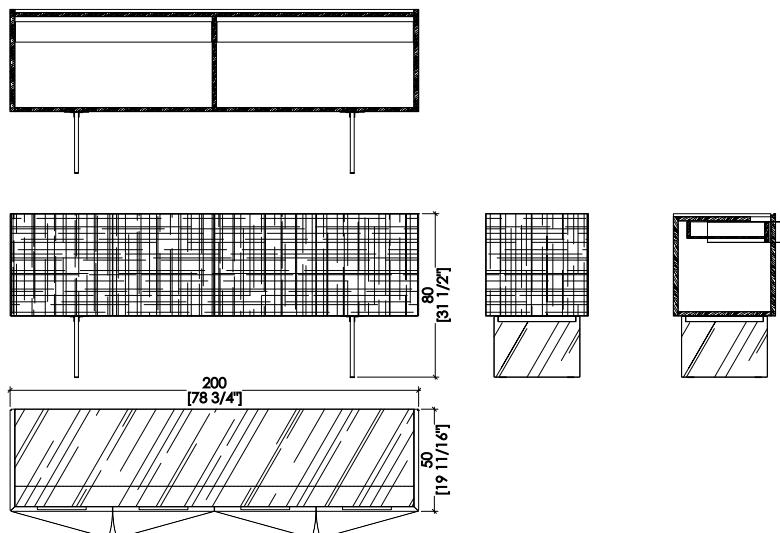

BD 51 - Maxima collection

design Bartoli Design

BD 51 is a luxury sideboard with Maxima sculpted surface, in Liquid Metal or bronze. It is internally equipped with two fully removable drawers and is available with hinged or flap doors.

BD 51 è una credenza di lusso con superficie scolpita Maxima in Metallo Liquido o bronzo. È internamente dotata di due cassetti completamente estraibili ed è disponibile con ante battenti o a ribalta.

_dimensions

BD 51 sideboard with flap doors - credenza con ante a ribalta -
anrichte mit Klapptüren - buffet avec portes abattantes -
Креденца с откидными дверцами

BD 53 sideboard with hinged doors - credenza con ante a
battente - anrichte mit flügeltüren - buffet avec portes battantes -
Креденца с распашными дверцами

-Dimensions in centimeters and inches.
The right to discontinue and make changes is reserved.
This information is based on the latest product information available at the time of printing.

_dimensions

BD 52 sideboard with flap doors - credenza con ante a ribalta -
anrichte mit Klapptüren - buffet avec portes abattantes -
Креденца с откидными дверцами