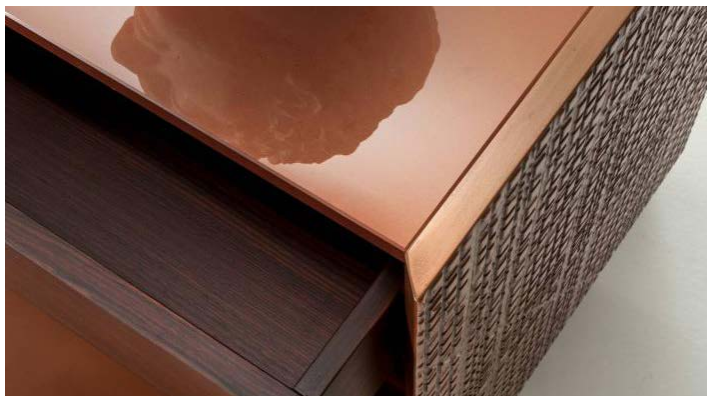

BD 51 - Maxima collection

design Bartoli Design

BD 51 is a luxury sideboard with Maxima sculpted surface, in Liquid Metal or bronze. It is internally equipped with two fully removable drawers and is available with hinged or flap doors.

BD 51 è una credenza di lusso con superficie scolpita Maxima in Metallo Liquido o bronzo. È internamente dotata di due cassetti completamente estraibili ed è disponibile con ante battenti o a ribalta.