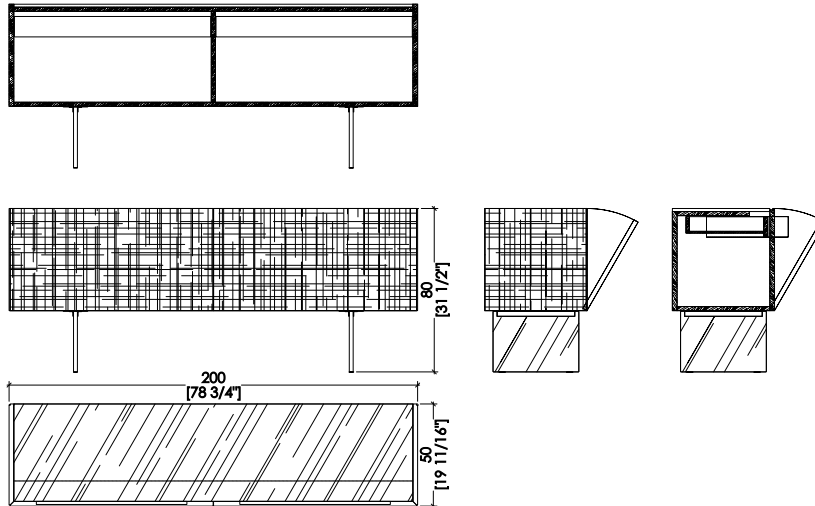

BD 51 - Maxima collection

design Bartoli Design

BD 51 is a luxury sideboard with Maxima sculpted surface, in Liquid Metal or bronze. It is internally equipped with two fully removable drawers and is available with hinged or flap doors.

BD 51 è una credenza di lusso con superficie scolpita Maxima in Metallo Liquido o bronzo. È internamente dotata di due cassetti completamente estraibili ed è disponibile con ante battenti o a ribalta.

_dimensions

BD 51 sideboard with flap doors - credenza con ante a ribalta -
anrichte mit Klapptüren - buffet avec portes abattantes -
Креденца с откидными дверцами

BD 53 sideboard with hinged doors - credenza con ante a
battente - anrichte mit flügeltüren - buffet avec portes battantes -
Креденца с распашными дверцами

-Dimensions in centimeters and inches.
The right to discontinue and make changes is reserved.
This information is based on the latest product information available at the time of printing.

_dimensions

BD 52 sideboard with flap doors - credenza con ante a ribalta -
anrichte mit Klapptüren - buffet avec portes abattantes -
Креденца с откидными дверцами