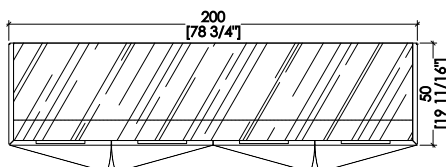

BD 51 è una credenza di lusso con superficie scolpita Maxima in Metallo Liquido o bronzo. È internamente dotata di due cassetti completamente estraibili ed è disponibile con ante battenti o a ribalta.

_dimensions

BD 51 sideboard with flap doors - credenza con ante a ribalta -
anrichte mit Klapptüren - buffet avec portes abattantes -
Креденца с откидными дверцами

BD 53 sideboard with hinged doors - credenza con ante a
battente - anrichte mit flügeltüren - buffet avec portes battantes -
Креденца с распашными дверцами

-Dimensions in centimeters and inches.
The right to discontinue and make changes is reserved.
This information is based on the latest product information available at the time of printing.

_dimensions

BD 52 sideboard with flap doors - credenza con ante a ribalta -
anrichte mit Klapptüren - buffet avec portes abattantes -
Креденца с откидными дверцами

BD 54 sideboard with hinged doors - credenza con ante a battente - anrichte mit flügeltüren - buffet avec portes battantes -
Креденца с распашными дверцами

-Dimensions in centimeters and inches.
The right to discontinue and make changes is reserved.
This information is based on the latest product information available at the time of printing.